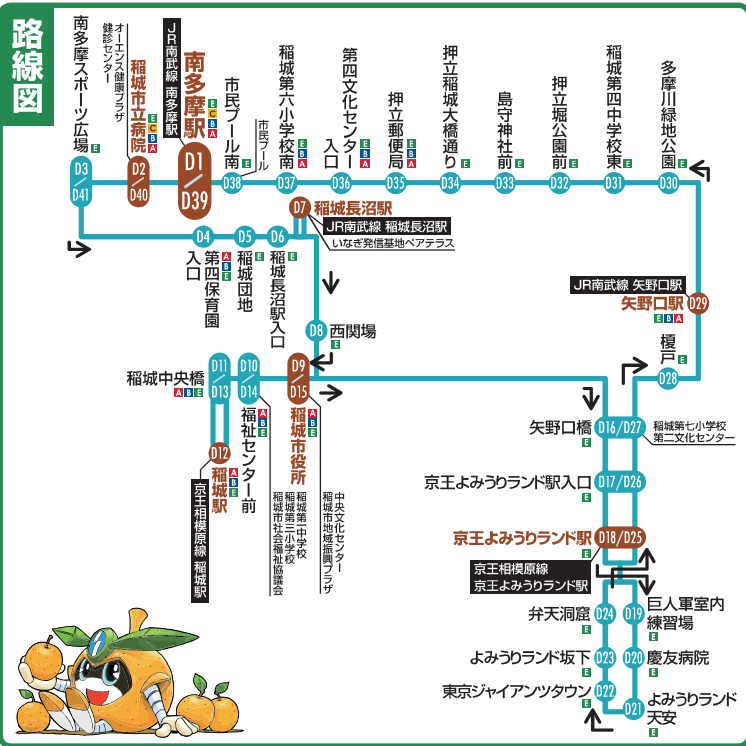

Dコース

南多摩駅よりよみうりランド方面へ南多摩駅
所要時間：約103分

※左の印のある停留所は、他コースも停車します。
Aコース Bコース Cコース Dコース Eコース

Eコース

南多摩駅よりよみうりランド方面へ南多摩駅
所要時間：約97分

※左の印のある停留所は、他コースも停車します。
Aコース Bコース Cコース Dコース Eコース

南多摩駅を起終点とし、よみうりランド方面へ運行する路線です。また、梨・ぶどう畑がある地区を運行します。
※バス1台でDコースとEコースを運行しており、例えばDコース便のバスは終点到着後、Eコース1便の始発となりますのでご注意ください。

Dコース(梨)

番号	停留所名	便数	1便	2便	3便
D1	南多摩駅		6:45	10:28	14:11
D2	稲城市立病院		6:50	10:33	14:16
D3	南多摩スポーツ広場		6:53	10:36	14:19
D4	第四保育園入口		6:56	10:39	14:22
D5	稲城団地		6:57	10:40	14:23
D6	稲城長沼駅入口		6:58	10:41	14:24
D7	稲城長沼駅		7:02	10:45	14:28
D8	西関場		7:04	10:47	14:30
D9	稲城市役所(市役所側)		7:06	10:49	14:32
D10	福祉センター前		7:08	10:51	14:34
D11	稲城中央橋		7:09	10:52	14:35
D12	稲城駅		7:14	10:57	14:40
D13	稲城中央橋		7:15	10:58	14:41
D14	福祉センター前		7:16	10:59	14:42
D15	稲城市役所(市役所向かい側)		7:18	11:01	14:44
D16	矢野口橋		7:23	11:06	14:49
D17	京王よみうりランド駅入口		7:24	11:07	14:50
D18	京王よみうりランド駅		7:25	11:08	14:51
D19	巨人軍室内練習場		7:27	11:10	14:53
D20	慶友病院		7:30	11:13	14:56
D21	よみうりランド天安		7:33	11:16	14:59
D22	東京ジャイアンツタウン		7:34	11:17	15:00
D23	よみうりランド坂下		7:36	11:19	15:02
D24	弁天洞窟		7:36	11:19	15:02
D25	京王よみうりランド駅		7:38	11:21	15:04
D26	京王よみうりランド駅入口		7:39	11:22	15:05
D27	矢野口橋		7:40	11:23	15:06
D28	榎戸		7:42	11:25	15:08
D29	矢野口駅		7:53	11:36	15:19
D30	多摩川緑地公園		7:55	11:38	15:21
D31	稲城第四中学校東		7:57	11:40	15:23
D32	押立堀公園前		7:58	11:41	15:24
D33	島守神社前		7:59	11:42	15:25
D34	押立稲城大橋通り		8:00	11:43	15:26
D35	押立郵便局		8:02	11:45	15:28
D36	第四文化センター入口		8:03	11:46	15:29
D37	稲城第六小学校南		8:04	11:47	15:30
D38	市民プール南		8:06	11:49	15:32
D39	南多摩駅		8:11	11:54	15:37
D40	稲城市立病院		8:16	11:59	15:42
D41	南多摩スポーツ広場		8:19	12:02	15:45
D1	南多摩駅		8:28	12:11	15:54