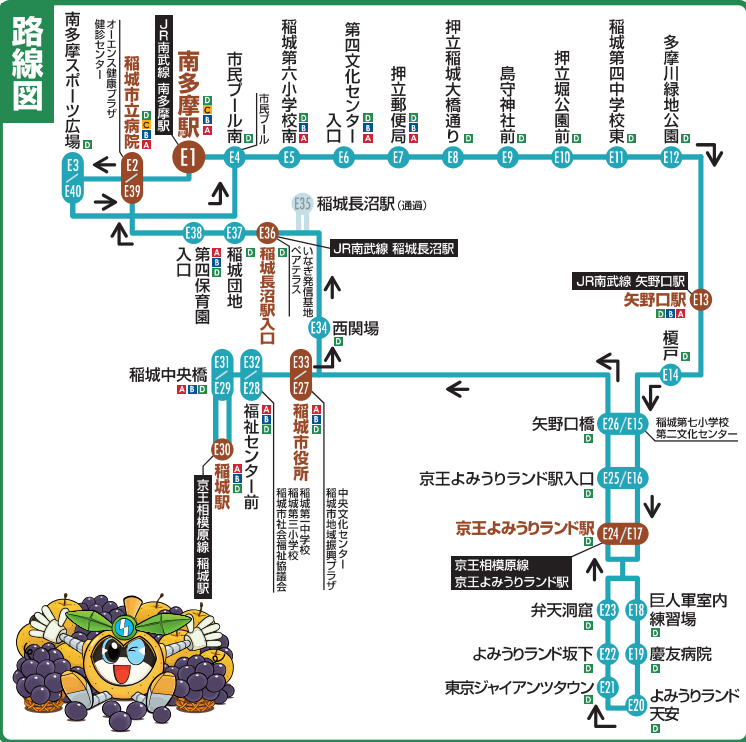

Dコース

南多摩駅よりよみうりランド方面へ南多摩駅
所要時間：約103分

※左の印のある停留所は、他コースも停車します。
Aコース Bコース Cコース Dコース Eコース

Eコース

南多摩駅よりよみうりランド方面へ南多摩駅
所要時間：約97分

※左の印のある停留所は、他コースも停車します。
Aコース Bコース Cコース Dコース Eコース

南多摩駅を起終点とし、よみうりランド方面へ運行する路線です。また、梨・ぶどう畑がある地区を運行します。
※バス1台でDコースとEコースを運行しており、例えばDコース便のバスは終点到着後、Eコース1便の始発となりますのでご注意ください。

Dコース(梨)

番号	停留所名	便数	1便	2便	3便
D1	南多摩駅		6:45	10:28	14:11
D2	稲城市立病院		6:50	10:33	14:16
D3	南多摩スポーツ広場		6:53	10:36	14:19
D4	第四保育園入口		6:56	10:39	14:22
D5	稲城団地		6:57	10:40	14:23
D6	稲城長沼駅入口		6:58	10:41	14:24
D7	稲城長沼駅		7:02	10:45	14:28
D8	西関場		7:04	10:47	14:30
D9	稲城市役所(市役所側)		7:06	10:49	14:32
D10	福祉センター前		7:08	10:51	14:34
D11	稲城中央橋		7:09	10:52	14:35
D12	稲城駅		7:14	10:57	14:40
D13	稲城中央橋		7:15	10:58	14:41
D14	福祉センター前		7:16	10:59	14:42
D15	稲城市役所(市役所向かい側)		7:18	11:01	14:44
D16	矢野口橋		7:23	11:06	14:49
D17	京王よみうりランド駅入口		7:24	11:07	14:50
D18	京王よみうりランド駅		7:25	11:08	14:51
D19	巨人軍室内練習場		7:27	11:10	14:53
D20	慶友病院		7:30	11:13	14:56
D21	よみうりランド天安		7:33	11:16	14:59
D22	東京ジャイアンツタウン		7:34	11:17	15:00
D23	よみうりランド坂下		7:36	11:19	15:02
D24	弁天洞窟		7:36	11:19	15:02
D25	京王よみうりランド駅		7:38	11:21	15:04
D26	京王よみうりランド駅入口		7:39	11:22	15:05
D27	矢野口橋		7:40	11:23	15:06
D28	榎戸		7:42	11:25	15:08
D29	矢野口駅		7:53	11:36	15:19
D30	多摩川緑地公園		7:55	11:38	15:21
D31	稲城第四中学校東		7:57	11:40	15:23
D32	押立堀公園前		7:58	11:41	15:24
D33	島守神社前		7:59	11:42	15:25
D34	押立稲城大橋通り		8:00	11:43	15:26
D35	押立郵便局		8:02	11:45	15:28
D36	第四文化センター入口		8:03	11:46	15:29
D37	稲城第六小学校南		8:04	11:47	15:30
D38	市民プール南		8:06	11:49	15:32
D39	南多摩駅		8:11	11:54	15:37
D40	稲城市立病院		8:16	11:59	15:42
D41	南多摩スポーツ広場		8:19	12:02	15:45
D1	南多摩駅		8:28	12:11	15:54